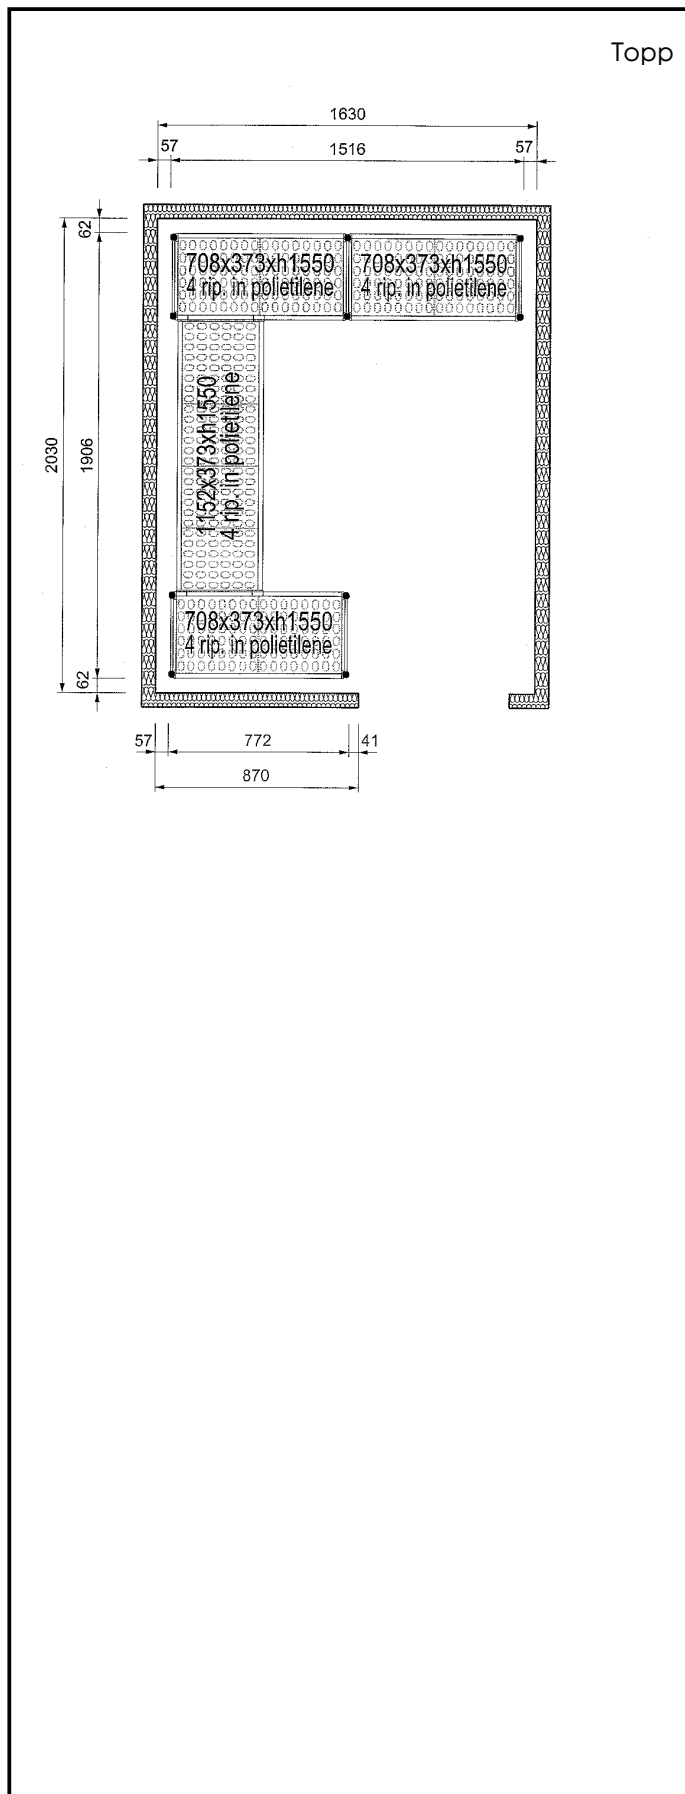

Viktig information

Uprights

137092 (CRS1620)

2

Ytermått, bredd

708 mm

Ytermått, djup

373 mm

Ytermått, höjd

1550 mm

Max kapacitetvikt:

2300 kg

Nettovikt:

59 kg